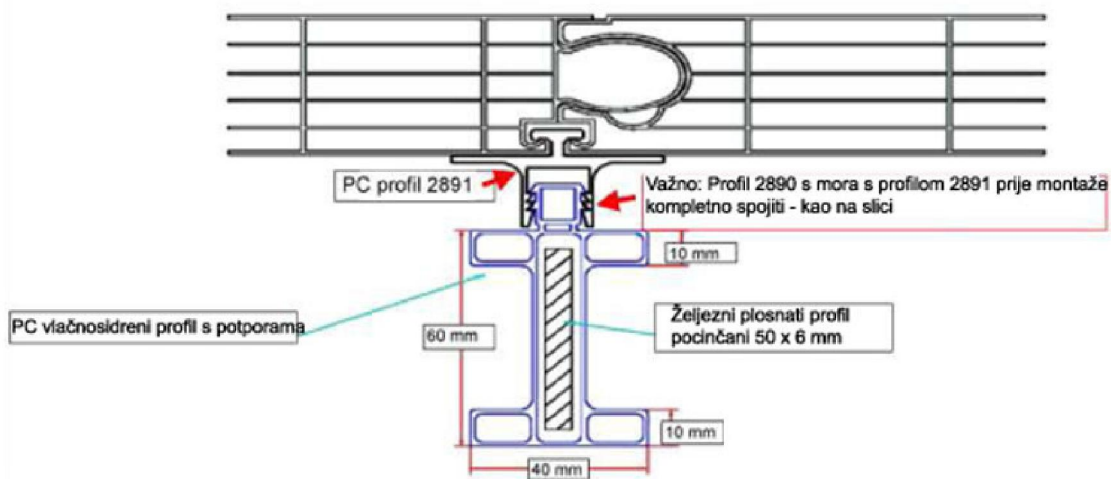

TEHNIČKE INFORMACIJE 2.0.6

PC - potpora za pojačanje za rodeca panele

TEHNIČKE INFORMACIJE 2.0.6.1

PC - potpora za pojačanje za rodeca panele detalj pričvršćivanja