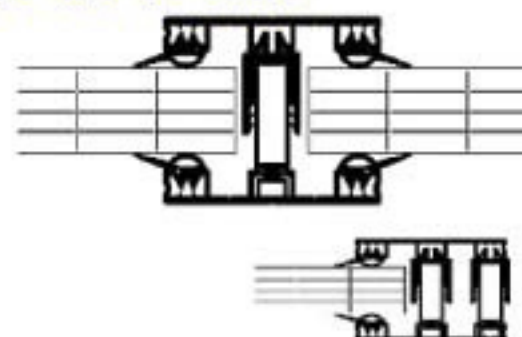

P - 4.2.1

Sistemi i pribor za ploče sa šupljim komorama i masivne ploče

Sistem KLIK i gotovo za 8/10/16/20/25 mm

- 3000 Thermoprofil iz ALU 2 x (gornji i donji profil)
- 3060 Thermo-klip iz PC za 8/10/20 mm
- 3070 Thermo-klip iz PC za 16/25 mm
- 3025 Adapter-profil iz ALU za 20/25 mm
- 3010 Priljubno brtvilo iz EPDM crno 4 x
- 3011 Priljubno brtvilo iz EPDM bijelo coex. 4 x

Verzija 25 mm može se montirati samo s brtvilom 3011 bijelim coex.

Sistem Thermo-Vario ALU za 10 do 40 mm

- 3000 Thermoprofil iz ALU 2 x (gornji i donji profil)
- 3029 Thermoadapter iz PC za sve jačine
- 3026 ALU-nazubljena lajsna za 10 mm
- 3027 ALU-nazubljena lajsna za 10 - 20 mm
- 3028 ALU-nazubljena lajsna za 20 - 32 mm
- 3025 Adapter-profil iz ALU za jačine preko 32 mm
- 3010 Priljubno brtvilo iz EPDM crno 4 x
- 3011 Priljubno brtvilo iz EPDM bijelo coex. 4 x

**Sistem Thermo-Vario PC za 10 do 40 mm**

- 3000 Thermoprofil iz ALU 1 x (donji profil)
- 3024 Policarbonat gornji profil bijele boje
- 3026 ALU-nazubljena lajsna za 10 mm
- 3027 ALU-nazubljena lajsna za 10 - 20 mm
- 3028 ALU-nazubljena lajsna za 20 - 32 mm
- 3025 Adapter-profil iz ALU za jačine preko 32 mm
- 3010 Priljubno brtvilo iz EPDM crno 4 x
- 3011 Priljubno brtvilo iz EPDM bijelo coex. 4 x